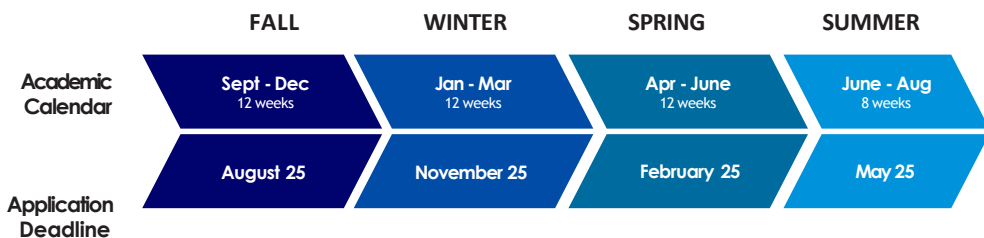

***No matter what you are looking for,
we have it at Seattle Colleges!***

Programs & Degrees

- » アソシエイト（準学士号）
（“2+2” 4年制大学編入）
- » 英語語学プログラム
- » 単位プログラム・証明書
- » 100+ キャリアトレーニングと学位
- » 高校コンプリーションプラス
- » eLearning

Admissions

入学申請必要書類・費用:

- » 留学生用申請書
- » \$50 入学申請費
- » 残高証明書
- » パスポート

* 18歳未満と転校の方は追加の書類が必要になる場合があります。

日程 & 締め切り:

Benefits

- » 小人数クラス (平均 15 - 25人)
- » 年間4回の入学時期
- » 4年制大学編入保証
- » 4年制大学編入実績・評判
- » ボランティア・仕事の機会
- » 様々なハウジングオプション
- » チューターセンター・ライティングセンター・コンピューターラボなどのサービス
- » クラブ活動・アクティビティ
- » パーソナル・アカデミック・キャリアカウンセリング
- » シアトルというロケーション